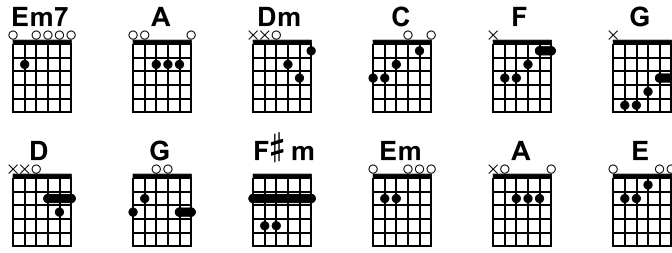

Weather With You

Crowded House

Standard tuning

♩ = 85

Intro

E-Gt

1 **Em7** **A** 2 **A** 4x

mf

Verse

3 **Em7** **A** 4 **A** 4x

Bridge

5 **Dm** **C** **Dm** **C** **Dm** **C** **F** 8

9 **Dm** **C** **Dm** **Dm** **C** **F** **G**

Intro
14 **Em7** **A** 15

Verse 2
16 **Em7** **A** 17 **A** 4x

Chorus
18 **A** **D** 19 **A** 20